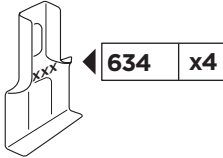

Bring your life
thule.com

x1

x1

1

	X (scale)	X (mm)	X (inch)
CHEVROLET Niva , 5-dr SUV, 03-09	38	1031	40 ⁵ / ₈
LADA 119 , 5-dr Hatchback, 05-13 (FIN)	24	891	35 ¹ / ₈
LADA Kalina 1119 , 5-dr Hatchback, 05-13	24	891	35 ¹ / ₈

	Y (scale)	Y (mm)	Y (inch)
CHEVROLET Niva , 5-dr SUV, 03-09	35,5	1006	39 ⁵ / ₈
LADA 119 , 5-dr Hatchback, 05-13 (FIN)	22,5	876	34 ¹ / ₂
LADA Kalina 1119 , 5-dr Hatchback, 05-13	22,5	876	34 ¹ / ₂

2

CHEVROLET Niva, 5-dr SUV, 03-09